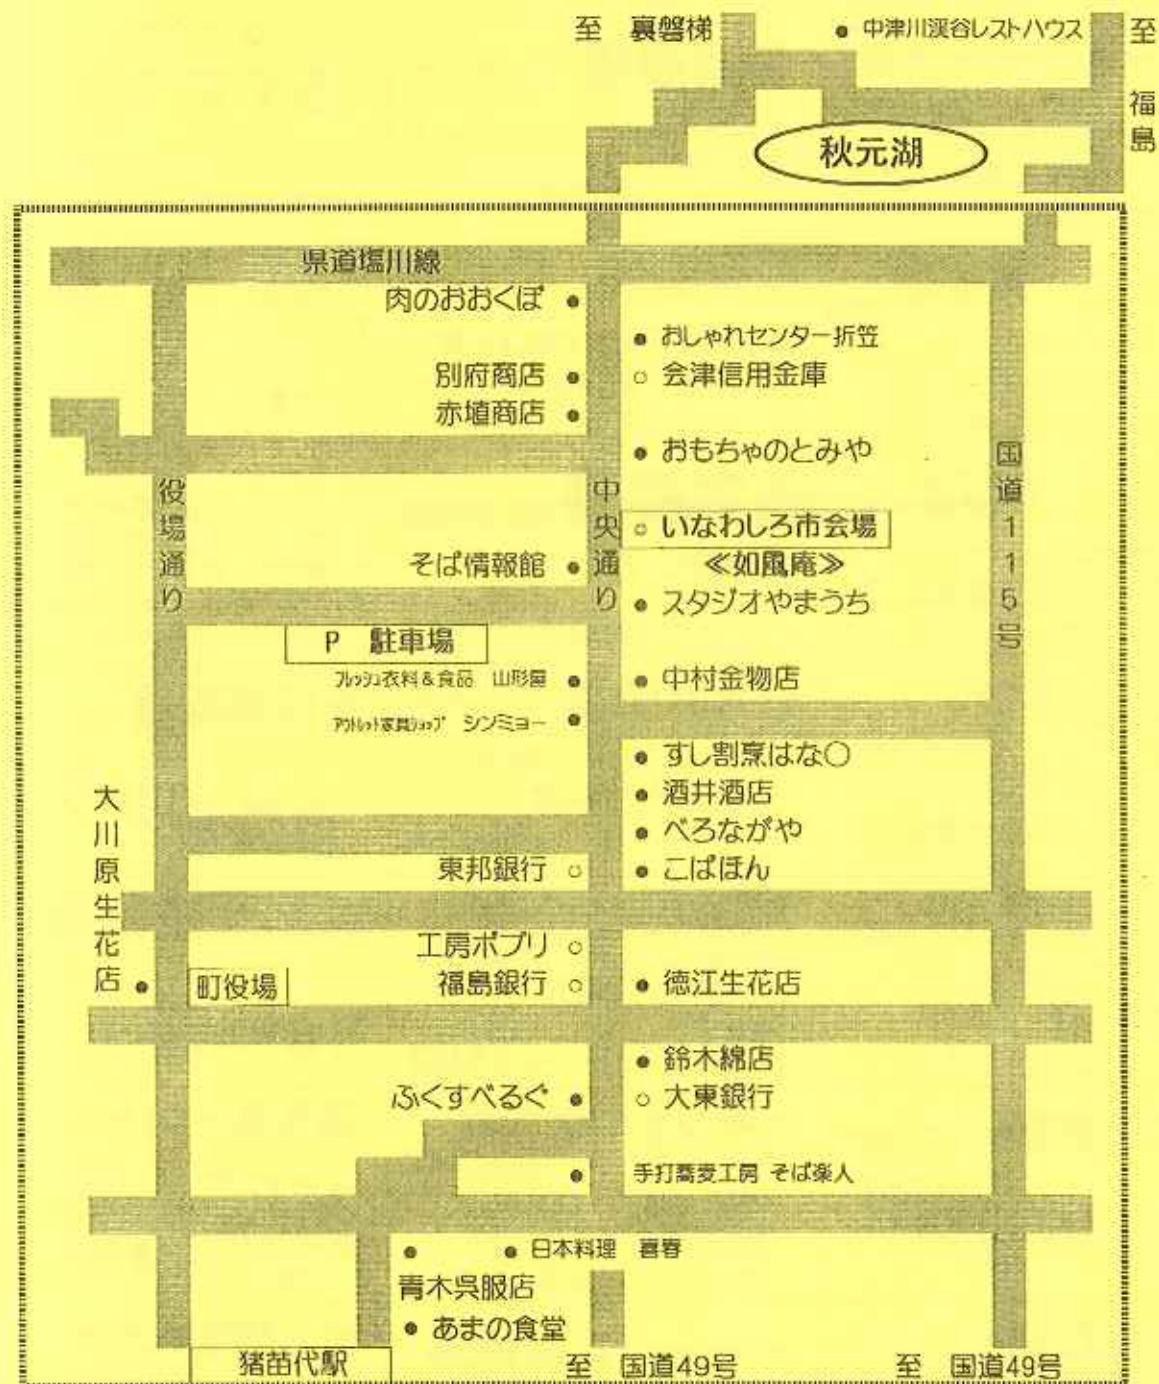

いなわしろ市 得々セール 参加協力店マップ

※ 「いなわしろ市」のノボリが目印です。

中心市街地(商店街)で、新たに起業してみませんか。

中心市街地で新規に起業してみたいという方は、お気軽に「株式会社まちづくり猪苗代」までお問合せください。皆様の希望に見合う物件情報や支援策等の情報を随時ご案内いたします。まちのえき「こばほん」でもチャレンジショップ希望者を募集中です。新しいことにチャレンジしてみたい、町を元気にしたい、という方は、ぜひ、当社まで・・・ご連絡をお待ちしております。