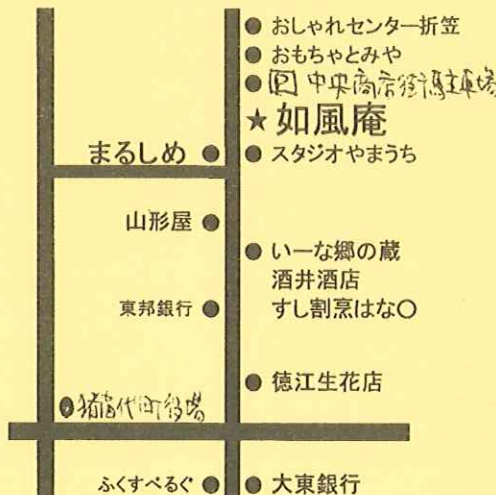

売り切れ御免

いなわしろ市

★いつ：6月25日(土) 9時～13時まで

★どこで：文化交流施設「如風庵」前にて

今回の主な商品・イベント

- ●アスパラ ●きゅうり●なす
- ●ピーマン●レタス●玉ねぎなど
- ●猪苗代産の新鮮・安全な野菜
- ●凍みもち、あられ、味噌、ひき巻
- ●ブルーベリー苗
- ●漬物(柚子大根など)
- ●手作り小物など
- ●ピザ焼き体験(20～30分程度)参加料¥400-(材料費込)
  タッチオープンで作るオリジナルピザ焼きを体験できます。
  好きな野菜をトッピング!!

●お茶会

菓子付き抹茶 一皿 100円

●たこ焼き

いなわしろ市得々セール参加店

※ 今回のいなわしろ市得々セール期間は、6月25日(土)～7月1日(金)までとなります。
※ このチラシを必ず、ご持参ください。協力店は、いなわしろ市のノボリが目印!

おしゃれセンター折笠 本店・リオンール店 期間中、1980円以上の品 10%割引 但し、まるかん・礼服・学販は除きます	おもちゃのとみや TEL 62-3320 方モビルメーカー希望価格より 2割引	お菓子工房 -Fuchs Berg- ふくすべるぐ TEL 62-5539 500円以上お買上げのお客様に お好きな「スコーン」1つプレゼント!!
フレッシュ衣料 ・フレッシュ食品 山形屋 TEL 62-2620 期間中、たまご(L)定価の20円引 EMとんぷん堆肥(15kg) 660円 好評発売中!!	スタジオやまうち TEL 62-3443 証明写真・はんこ 10%OFF	酒井酒店 TEL 62-3211 ★1000円お買上げごとに、 粗品進呈!!
徳江生花店 TEL 62-2456 期間中全品 10%OFF リオンール店でも同じサービスが受けられます	鈴木綿店 TEL 62-3201 全品 10%OFF!!	まちのえき まるしめ 500円以上 TEL 85-7412 お買上げの方に三角くじ進呈! 何が当たるかはお楽しみ!!
あまの食堂 TEL 62-2064 全品10%引き	すし割烹「はな○」 チラシ持参のお客様、TEL 62-3370 ご飲食代より10%割引 させていただきます!	中津川溪谷レストハウス TEL 64-2817 チラシ持参の方、 ソフトクリームサービス!(チラシ枚数1名様)

「いなわしろ市得々セール」 ※セール期間 6/25(土)～7/1(金)

★ 期間中、このチラシを協力店に持参すると、各店各々の特典が受けられます

幻灯上映会

6月25日(土)

10:00～12:00

会場：文化交流施設「如風庵」

入場無料

- ・浪江町から避難されている川本年邦さんが上映します。
- ・電気紙芝居
  ビノキオ、フランダースの犬など
- ・16mmフィルム
  裸の大将、福沢諭吉の少年時代など

猪苗代民話の会公演

6月25日(土)

13:30～15:00

会場：まちのえきまるしめ

- ・猪苗代の昔話
- ・おもしろえ話
- ・昔のくらしの話など
  いろいろしゃべっから
  誰でも来てくなしよ。
  待ってっからなし!