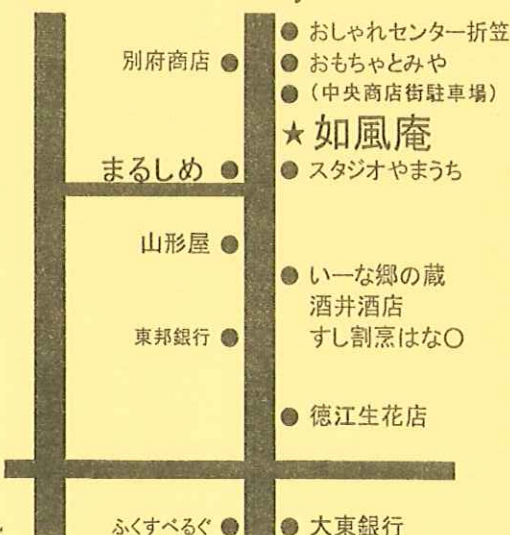

いなわしろ市得々セール参加店

※ 今回のいなわしろ市得々セール期間は、9月17日(土)～9月23日(金)までとなります。
※ このチラシを必ず、ご持参ください。協力店は、いなわしろ市のノボリが目印!

おしゃれセンター折笠 本店・リオンール店 9/17から3日間秋物お買得セール 1980円以上の品、さらに10%引き! (まるかん、礼服、学販除く)	おもちゃのとみや TEL 62-3320 花火 メーカー希望価格より 3割引 プラモデル メーカー希望価格より 2割引	お菓子工房 -Fuchs Berg- ふくすべるぐ TEL 62-5539 500円以上お買上げのお客様に 焼き菓子 お1つプレゼント!!
別府商店 TEL 62-2467 ★商品5000円以上お買上げ のお客様には粗品を プレゼントいたします!!	スタジオやまうち TEL 62-3443 お彼岸は大切な写真とはん こをチェック!! 期間中 1割引です。	酒井酒店 TEL 62-3211 ★2000円お買上げごとに、 粗品進呈!!
徳江生花店 TEL 62-2456 期間中全品 10%OFF リオンール店でも同じサービスが受けられます	鈴木綿店 TEL 62-3201 こたつふとん 早期割引10%OFF!	まちのえき まるしめ 500円以上 TEL 85-7412 お買上げの方に三角くじ進呈! 何が当たるかはお楽しみ!!
赤埴商店 TEL 62-2727 折込をご持参の方、 お刺身盛り合わせ 20%引きに致します。	すし割烹「はな〇」 チラシ持参のお客様、TEL 62-3370 ご飲食代より10%割引き させていただきます!	べろながや TEL 63-1535 ★500円以上お買上げの方 に、粗品進呈!!

「いなわしろ市得々セール」 ※セール期間 9/17(土)～9/23(金)

★ 期間中、このチラシを協力店に持参すると、各店各々の特典が受けられます

いなわしろ民話の会 公演

9月24日(土)
13:30～15:00

会場：まちのえき「まるしめ」

- ・猪苗代の昔話
- ・おもしろえ話
- ・昔のくらしの話など

「いろいろしゃべっから
誰でも来てくなんしょ。
待ってっからなし!」

次回のいなわしろ市は、

10月8日(土)

開催予定です。

お楽しみに!

お問合せ
まちづくり猪苗代
TEL 0242-72-1415