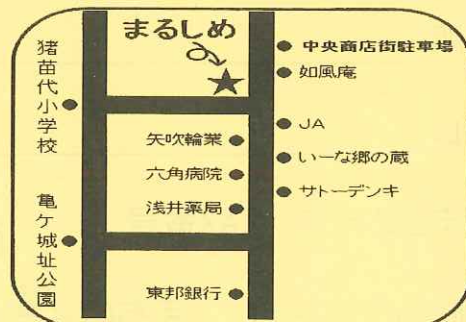

「まるしめ地図」

☆「まちのえき まるしめ」のブログでは日々の出来事や地域の情報、イベントなど紹介しています。

<http://marushime.seesaa.net/>

猪苗代の特産品販売コーナー

なつはぜ園おぐらさんご自慢♡

ポリフェノールたっぷりの

- ◎ナツハゼあめ ¥300
- ◎ナツハゼ茶 ¥420
- ◎ナツハゼジャム ¥530

吾妻食品さんの

当店人気
No.1!!

- ◎うまくて生姜ねえ 600円
- ◎辛くて生姜ねえ 650円
- ◎ころころたくあん 530円

南ヶ丘牧場さんの

大ヒット!!「ミルクシリーズ」

- ◎ミルクジャム 530円
- ◎2層ジャム(ブルーベリー) 530円
- ◎2層ジャム(ストロベリー) 530円
- ◎ミルクケーキチップ 420円

宇川さんちの健康食品

- ◎黒ニンニク 500円
- ◎塩あめ 250円
- ◎ブルーベリーあめ 250円
- ◎ブルーベリージャム 650円

渡部 勝さんの元気な卵

◎有精卵 1パック
(6個入り)
¥180

清水屋製麺さんの

- ◎よもぎそば・うどん 各530円
- ◎清水そば 昔の味 530円
- ◎田舎そば 山芋入 650円
- ◎そば茶 550円

新登場!!大堀さんの手造り小物

～今話題のあけびつる～

- ◎花器 350円
- ◎鍋しき 950円
- ◎菓子入れ 950円
- ◎果物入れ (大)1,600円
  (小)1,400円

会津磯川工房さんの

中ノ沢伝統こけし「たこ坊主」

- ◎6寸 1,500円
- ◎8寸 2,500円

*おみやげにいかがですか？

本間さんのエコクラフトシリーズ

新商品が入荷しました！！

- ◎コースター 200円
- ◎かご 300円・600円・700円
- ◎バック 1,300円・1,500円

駄菓子入荷しました!

- ◆うまい棒各種 ¥10
- ◆きなこ棒 ¥30
- ◆のしうめちゃん ¥20
- ◆よっちゃんいか ¥30

などなど